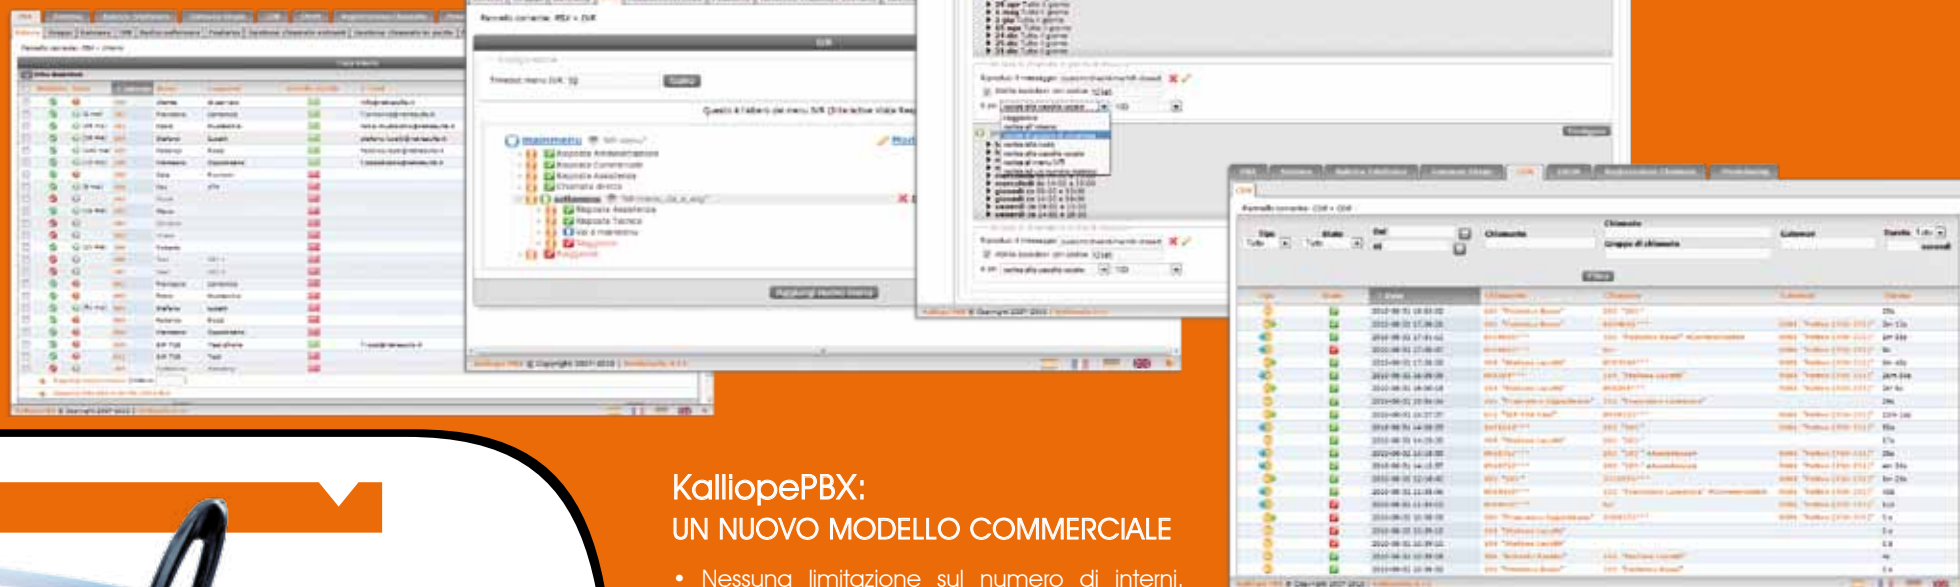

*Disponibile solo sui modelli V3

GAMMA PRODOTTI

MODELLO	CHIAMATE CONCORRENTI	SKYPE GATEWAY	RACKMOUNT	ALTA AFFIDABILITÀ
KalliopePBX-LITE	20	NO	NO	NO
KalliopePBX-LITE-FO	20	NO	NO	SI
KalliopePBX-V3	100	SI	NO	NO
KalliopePBX-V3-FO	100	SI	NO	SI
KalliopePBX-V3R	100	SI	SI	NO
KalliopePBX-V3R-FO	100	SI	SI	SI

Tutti i modelli condividono le stesse funzionalità, ad eccezione dello Skype-Gateway

KalliopePBX : FLESSIBILITÀ

Solo coniugando la **completezza** delle funzionalità offerte con l'**immediatezza** nell'utilizzo si può ottenere completa **FLESSIBILITÀ**, ovvero la possibilità di plasmare il prodotto sulle peculiari richieste del cliente senza rinunciare alla possibilità di rispondere in modo dinamico e tempestivo a nuove esigenze (cambio degli orari di apertura e chiusura, aggiunta o spostamento di interni, ecc.). Grazie a questo KalliopePBX offre la **qualità di un prodotto sartoriale con i costi di un prodotto di serie**, dove il sarto è l'utente finale o il suo consulente IT.

KalliopePBX: UN NUOVO MODELLO COMMERCIALE

- Nessuna limitazione sul numero di interni.
  Non esistono limiti di licenza sul numero di interni registrabili caratteristica che conferisce massima espandibilità al sistema.
- Nessun costo aggiuntivo di licenza da rinnovare.
  KalliopePBX è un centralino VoIP su cui non è richiesto alcun costo ricorrente di licenza.
- Tutte le funzionalità sopra elencate sono incluse.
- Piena compatibilità con tutti gli apparati SIP (telecamere di video-sorveglianza, citofoni, sistemi di videoconferenza ecc.).
  KalliopePBX non richiede l'adozione di apparecchi telefonici proprietari, garantendo massima compatibilità con qualsiasi apparato dotato di un client SIP.